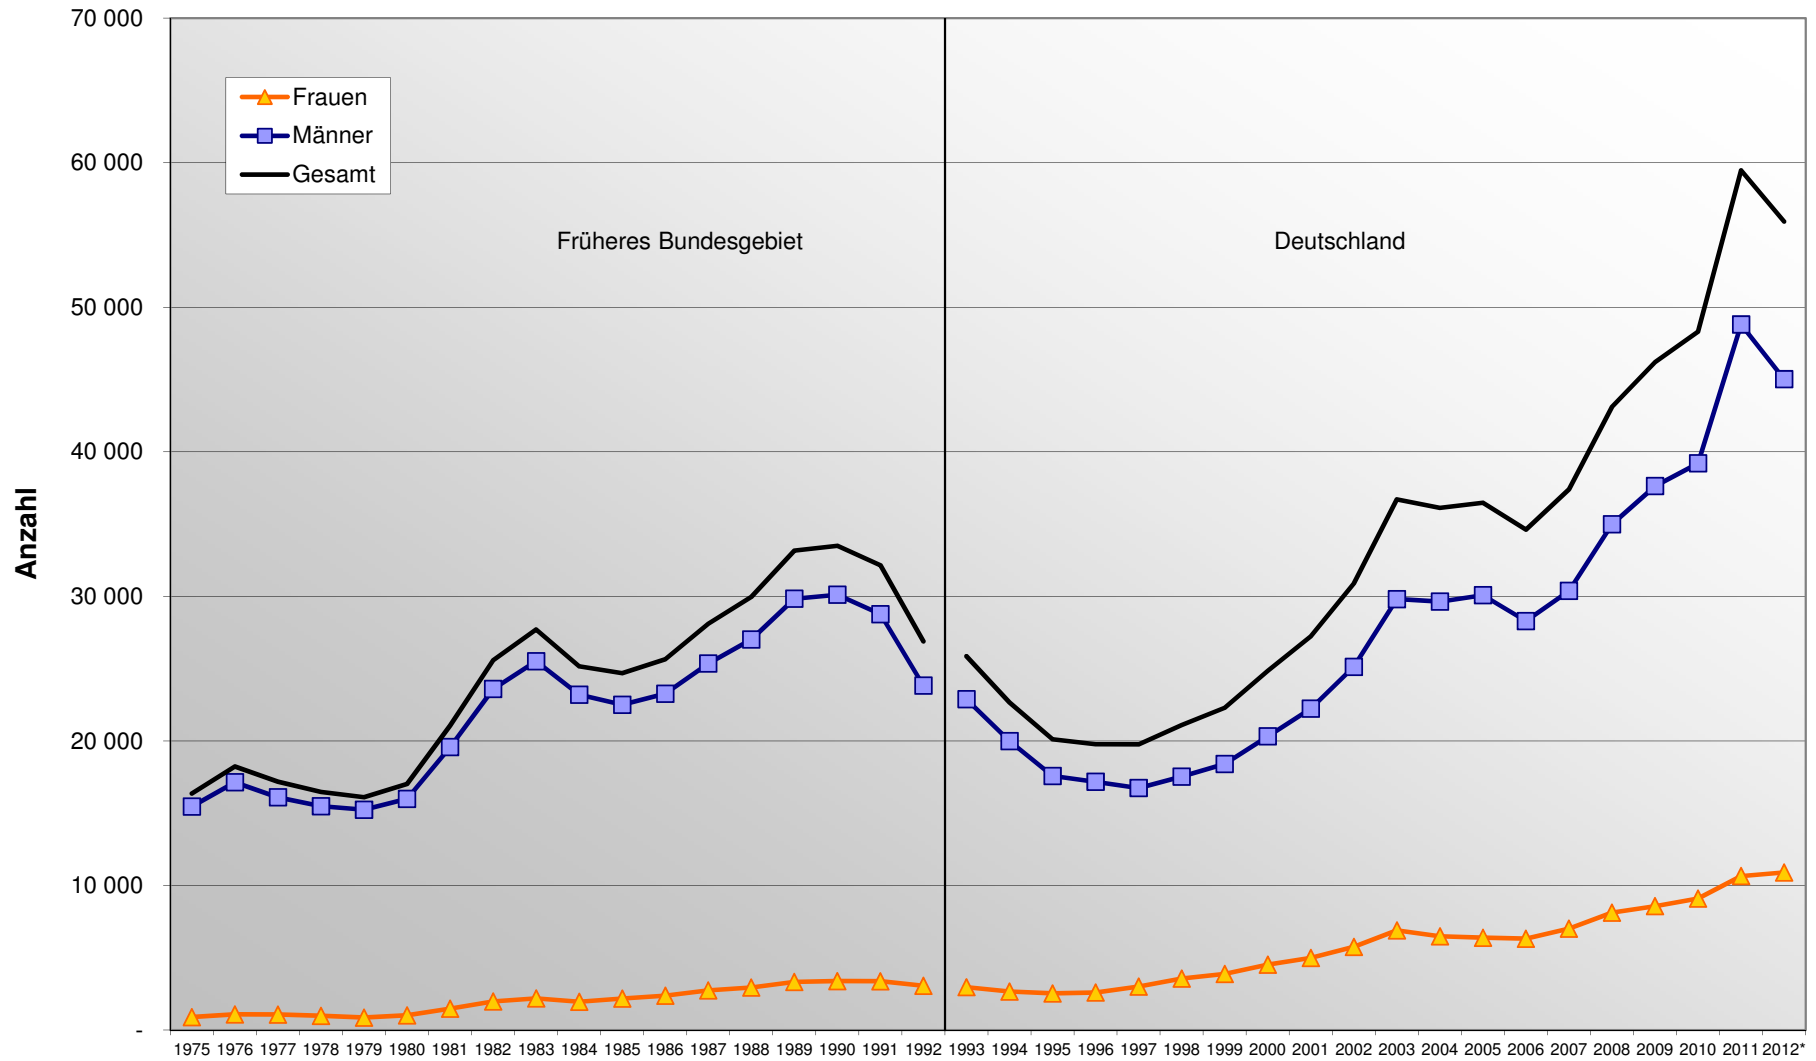

## Studienbereich Maschinenbau, Verfahrenstechnik, Studienjahre 1975 bis 2012\*

### Studienanfängerinnen und Studienanfänger im 1. Fachsemester

\* Vorläufige Daten

Geschäftsstelle Nationaler Pakt für Frauen in MINT-Berufen  
 © 2013 | Kompetenzzentrum Technik - Diversity - Chancengleichheit e.V.

Jahr

Quelle: Statistisches Bundesamt 2012 und eigene Berechnungen