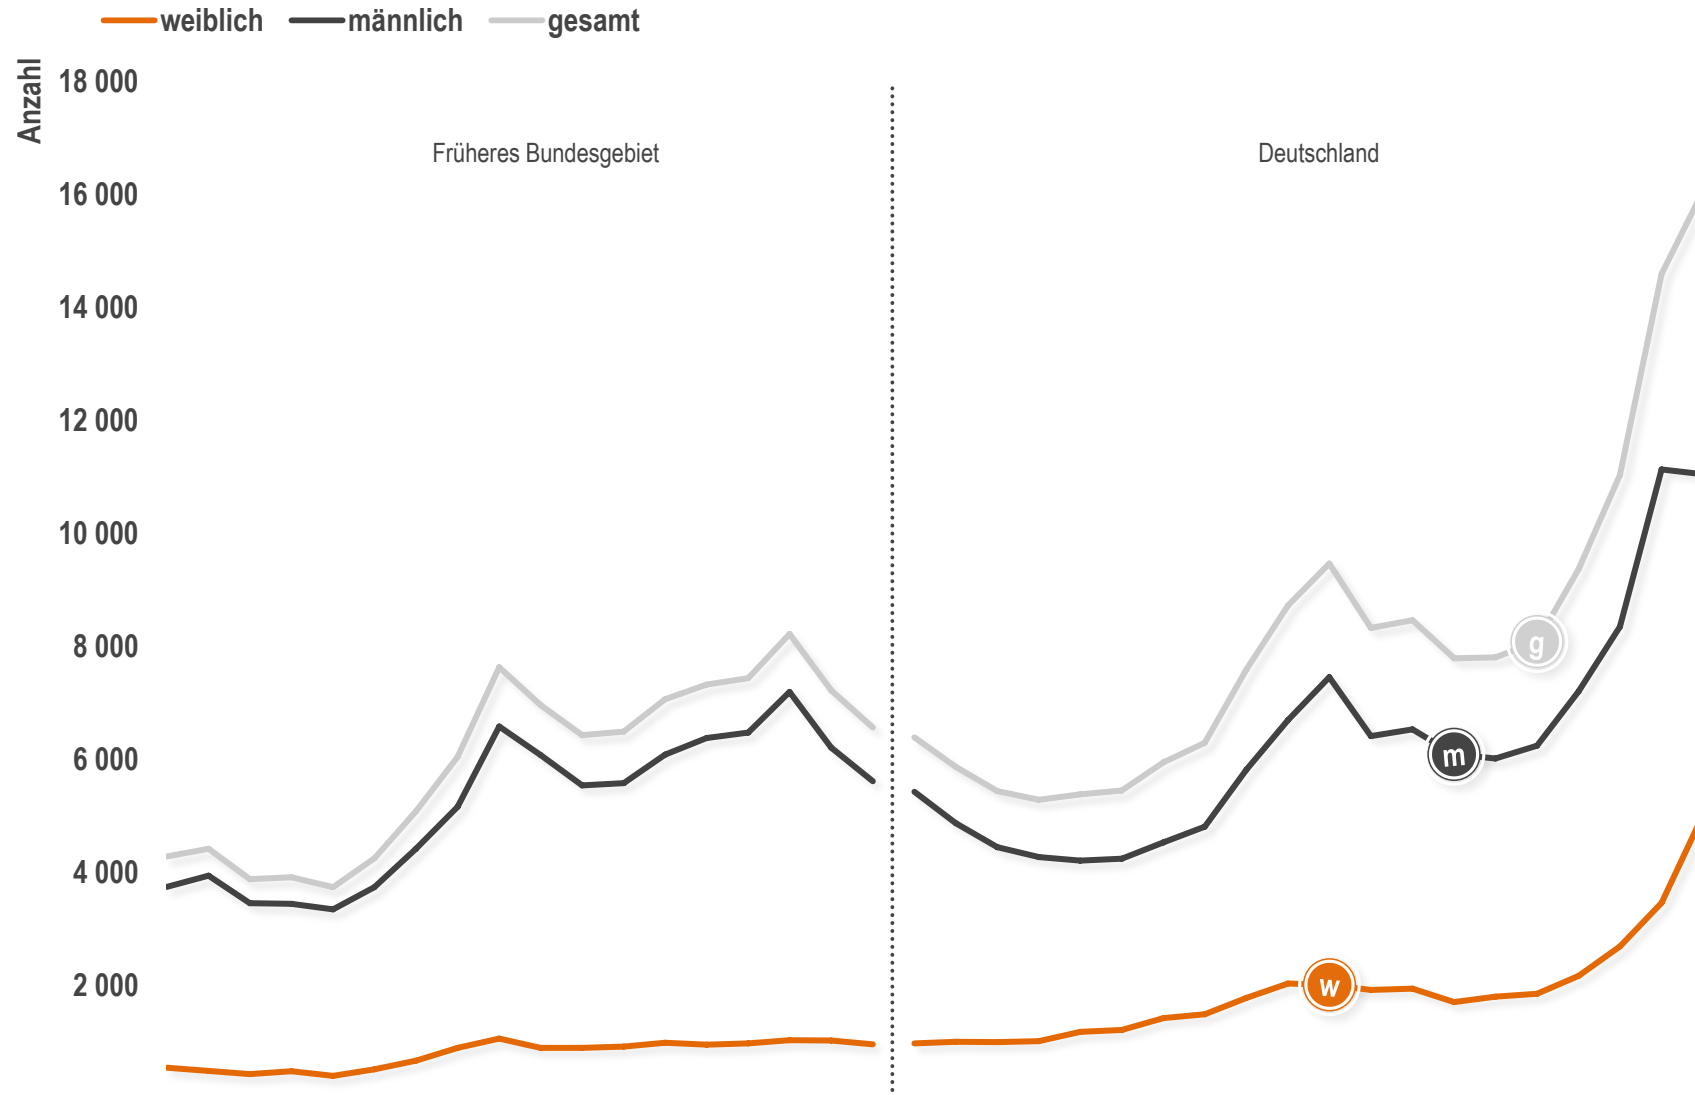

# Studienbereich Physik, Astronomie, Studienjahre 1975 bis 2012 Studienanfängerinnen und Studienanfänger im 1. Fachsemester

NATIONALER PAKT FÜR FRAUEN  
IN MINT-BERUFEN