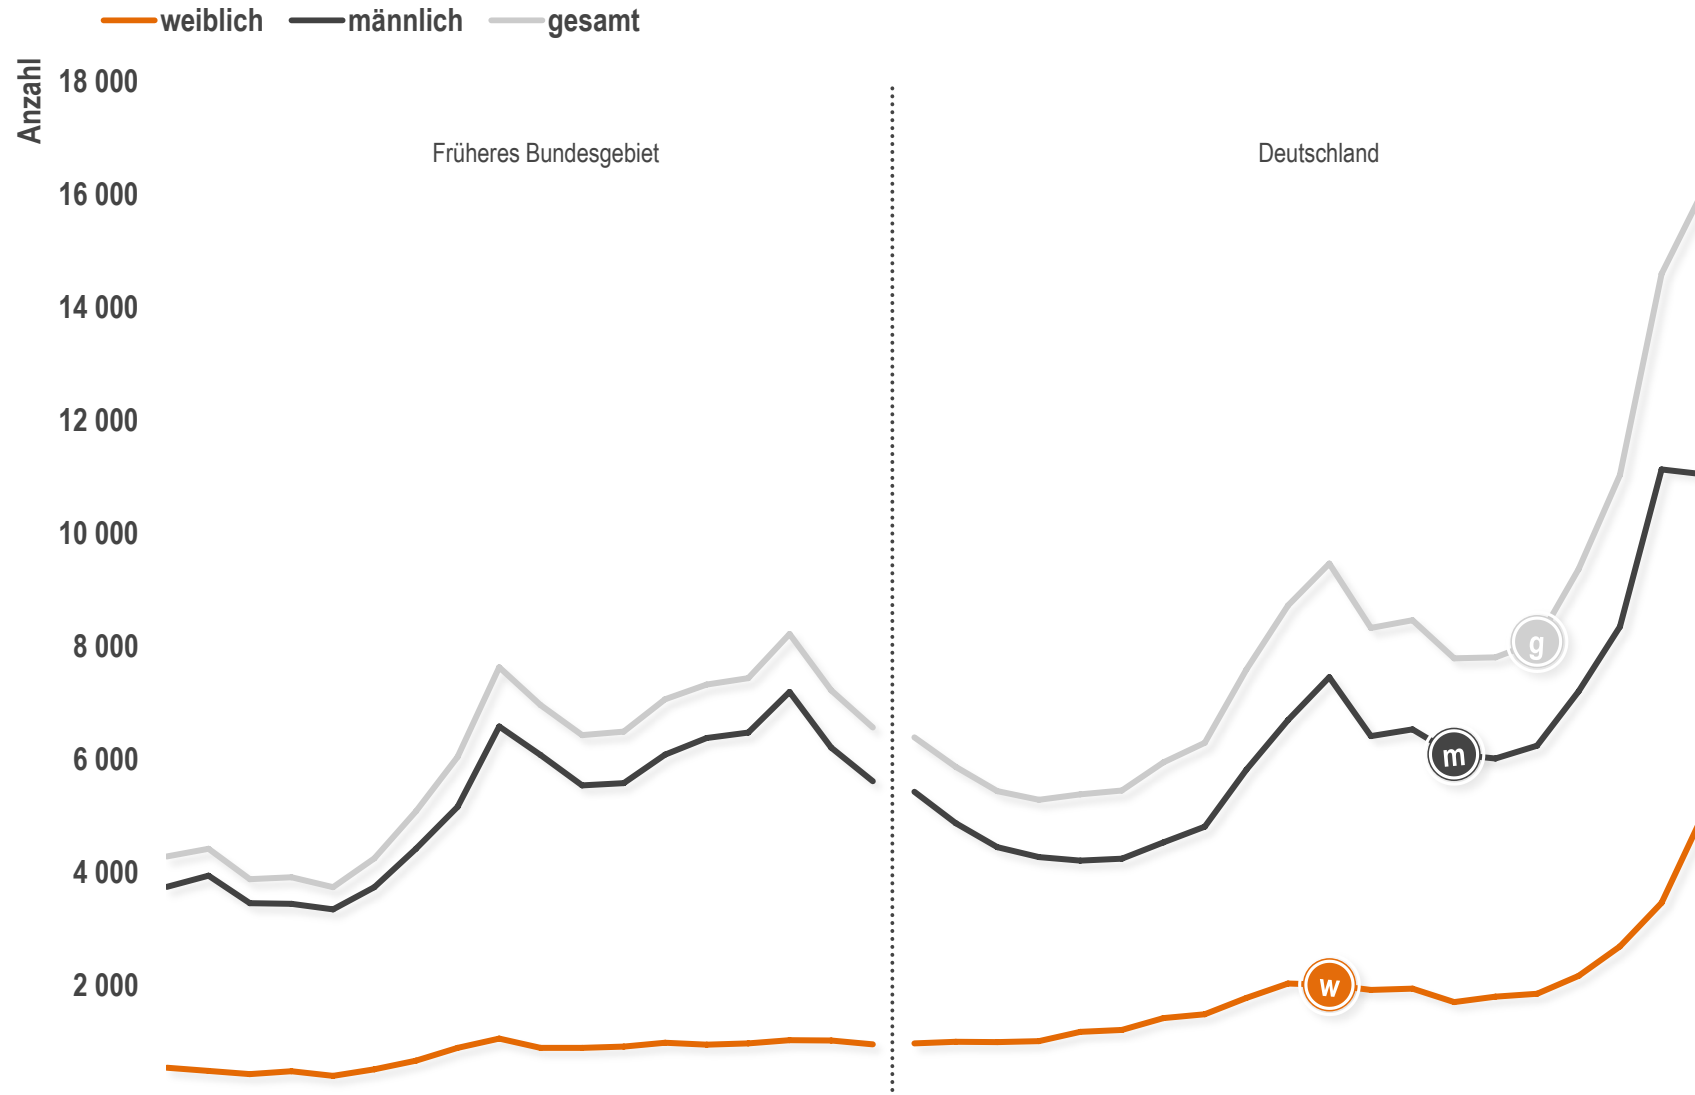

Studienbereich Physik, Astronomie, Studienjahre 1975 bis 2012 Studienanfängerinnen und Studienanfänger im 1. Fachsemester

NATIONALER PAKT FÜR FRAUEN
IN MINT-BERUFEN

Studienbereich Physik, Astronomie, Studienjahre 1975 bis 2012 Studienanfängerinnen und Studienanfänger im 1. Fachsemester

NATIONALER PAKT FÜR FRAUEN
IN MINT-BERUFEN